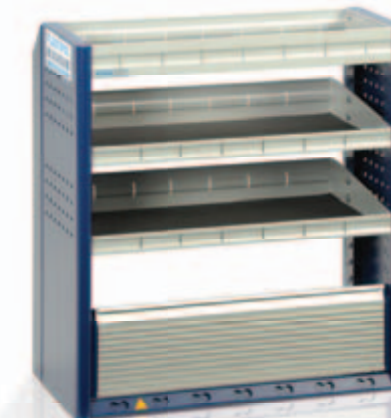

MODULE PL 652/654/655

PL 652

Maß: (H x B x T) 890x805x310/410 mm

- » 1 Aluminium-Klappe
- » 1 Bodenholm mit Fittingaufnahme
- » 2 Muldenwannen mit Antirutschmatte
- » 1 Regalwanne mit Antirutschmatte
- » 1 Befestigungssatz für die Montage in das Fahrzeug